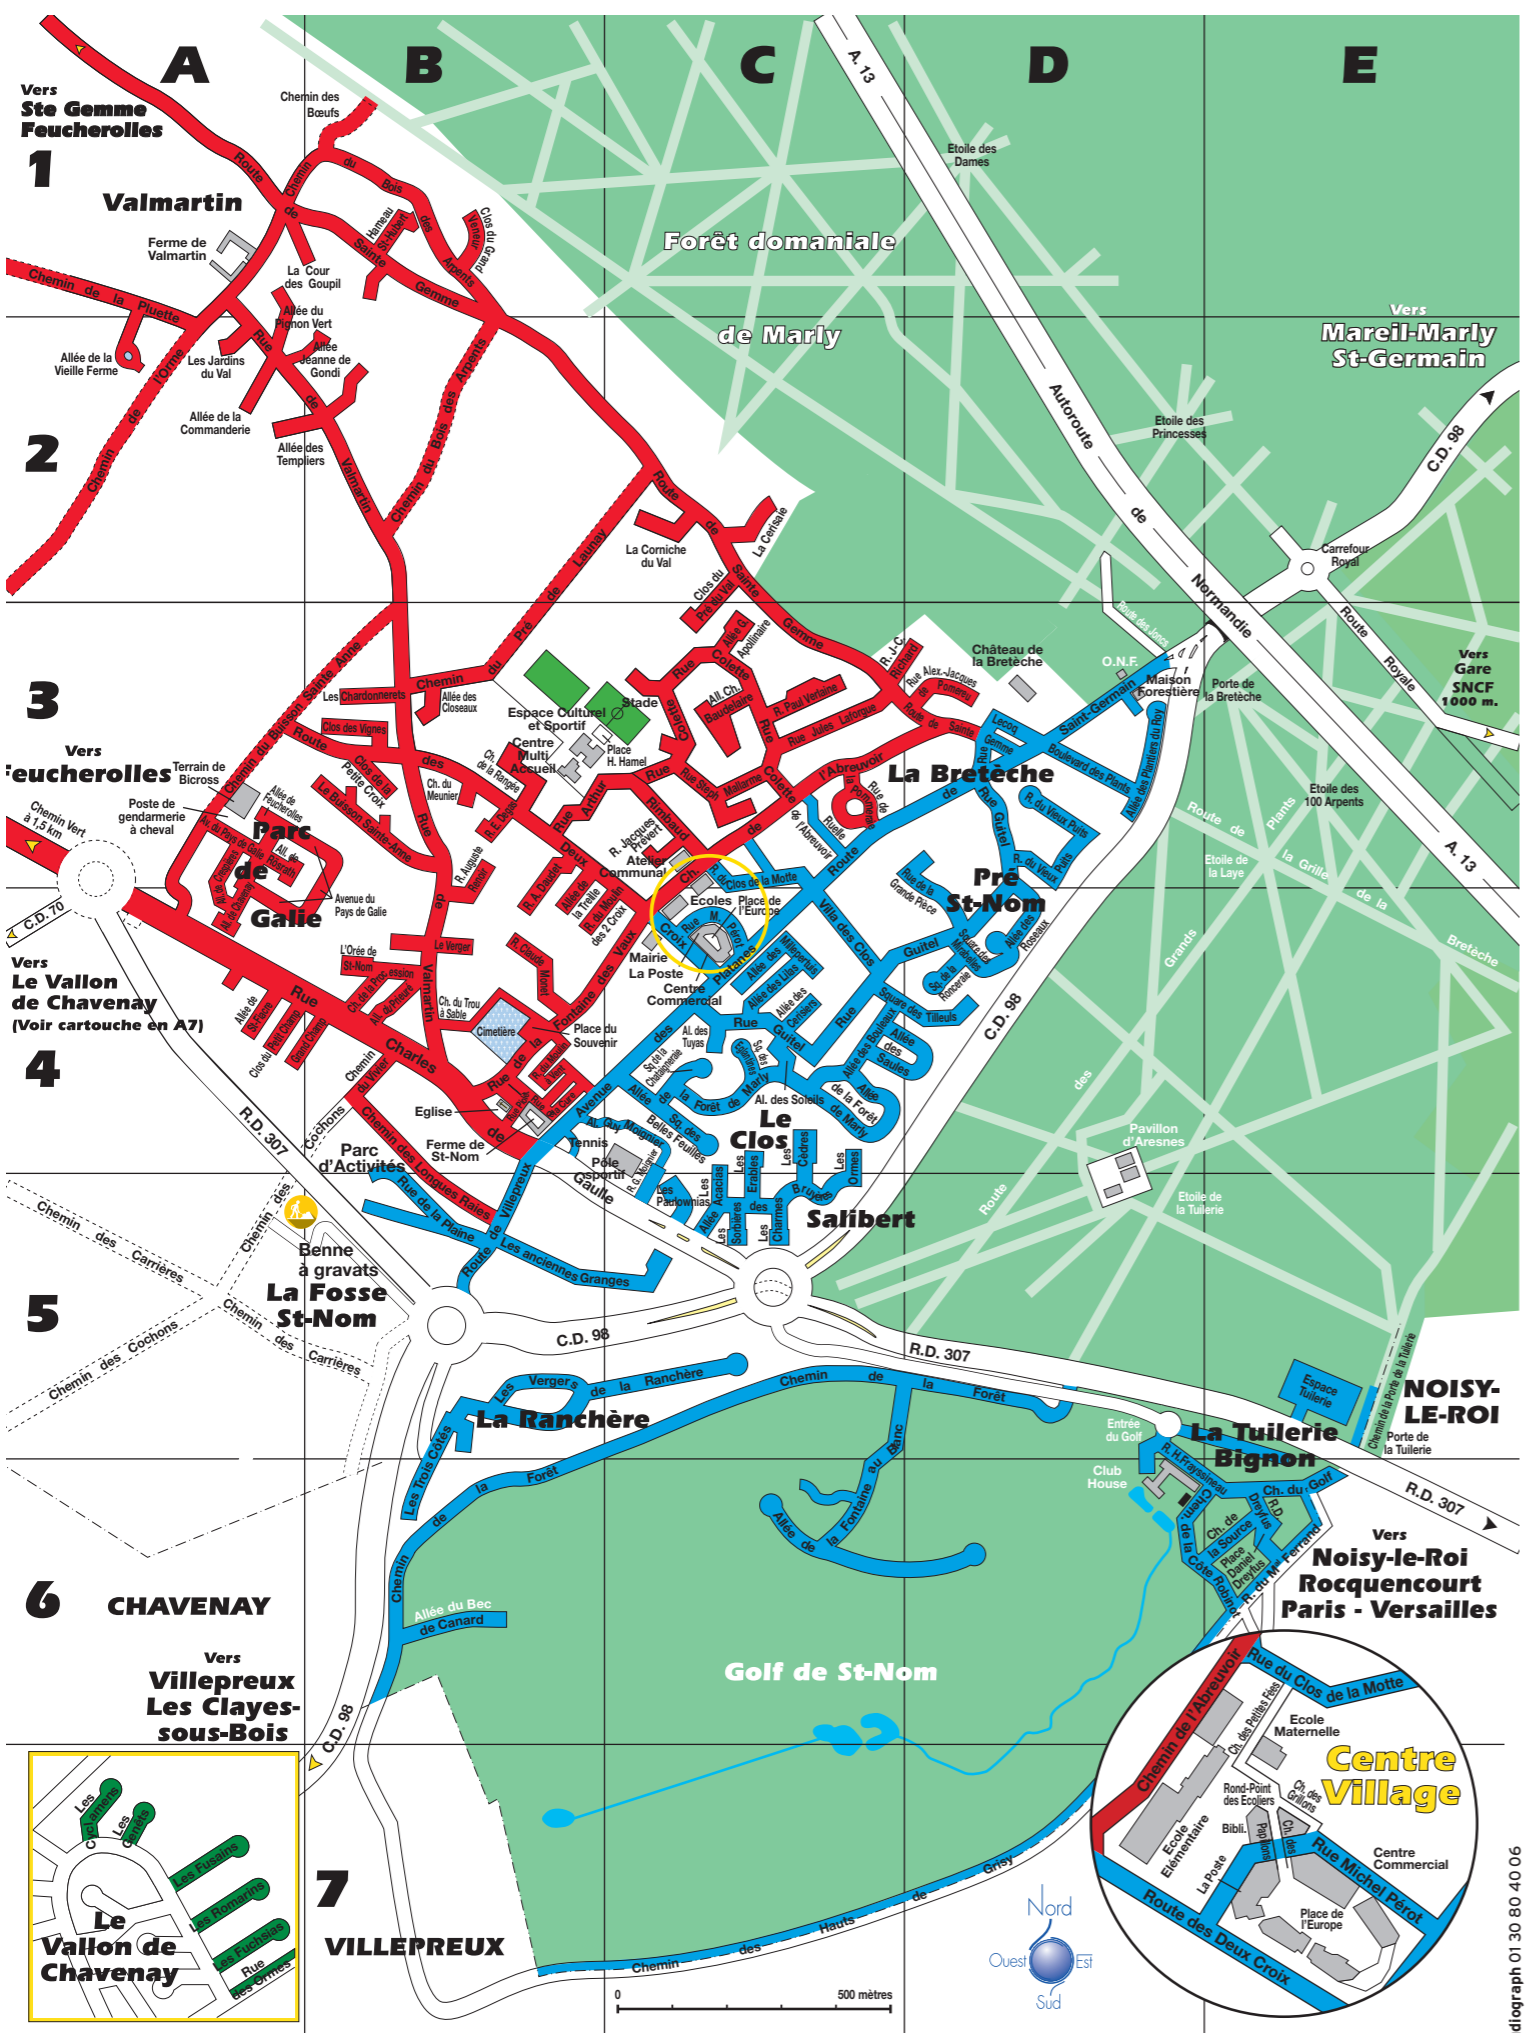

Déchets Toxiques (Déchets Ménagers Spéciaux)

Un camion de collecte "Ecobus" est présent sur le parking de la place de l'Europe les mercredis 10 janvier, 11 avril, 11 juillet et 10 octobre 2018

Dans le cadre de la mutualisation du service un camion de collecte "Ecobus" est présent sur la Place Rösraht à Chavenay les samedis 24 mars, 2 juin, 1er septembre et 1er décembre. Vous pouvez déposer vos déchets Ménagers Spéciaux, vos déchets d'Équipements Électroniques et Électriques. Cette mutualisation des collectes ECOBUS entre Chavenay et Saint-Nom-la-Bretèche permettra aux habitants de Saint-Nom-la-Bretèche de se rendre à Chavenay et inversement.