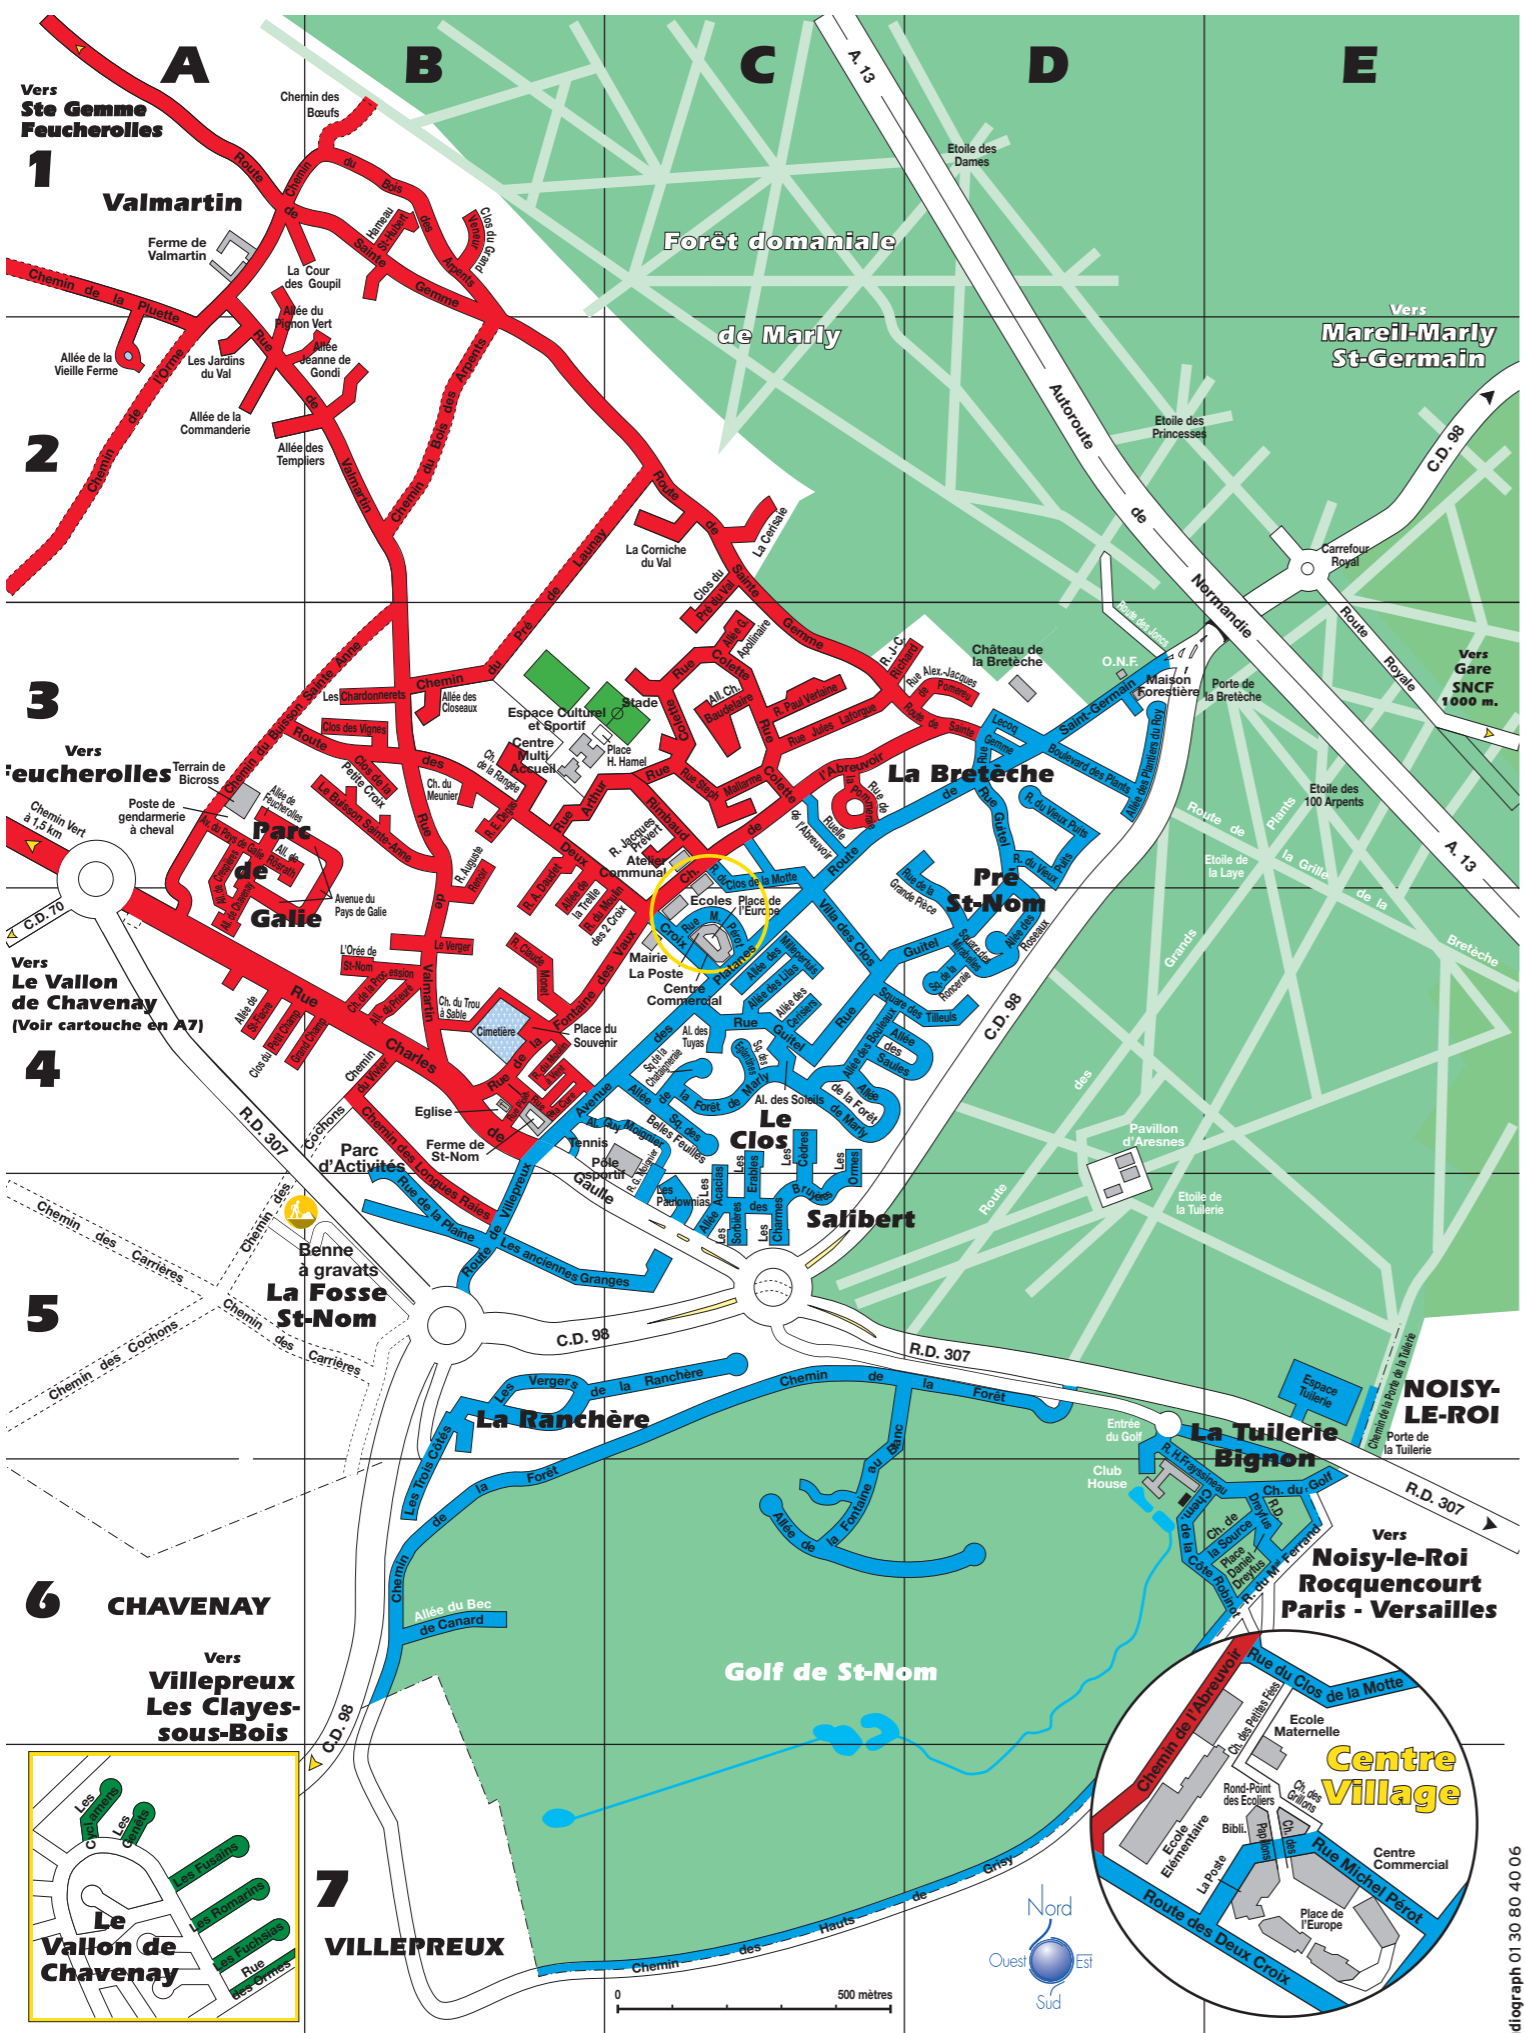

Réalisation Studiograph 01 30 80 40 06